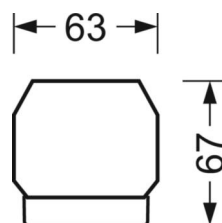

DEEP-LINK

<https://www.regiolux.de/ru/article/18570106600>

Ссылка	LED 4000lm 840
ηLB	100 %
Φ ↓/↑	90 % / 10 %
UGR поп./вдоль	24.3 / 23.7

Механика

цвет корпуса	белый стандартный для электротехники RAL 9016
размеры (LxWxH/DxH)	1531mm x 55mm x 37mm
вес (нетто)	1.9kg
Вид монтажа	сборка трековых систем

размеры

L	1531 mm	Длина
В	55 mm	Ширина
н	37 mm	Высота