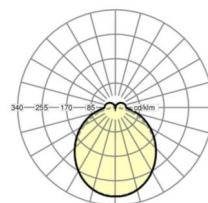

параметры

номер заказа	18570106600
код EAN	4020863351145
номер таможенного тарифа	94051190
Знак прохождения контроля	IP 20, класс защиты I, ENEC10 VDE, F, HACCP DIN10500/Food/IFS-пригодность для применения/BRC, Indoor, CE
Степень ударпрочности IK	IK03 (-20°C bis 45°C)
Температура окружения	ta -20°C в 45°C
Особые свойства	Готовность к IoT «Ready for IoT»
Гарантийный срок	5 лет
Государственные программы поддержки	BEG - государственные субсидии для энергосберегающих зданий (действительна только для Германии)

электротехника

Балласт	Электронный драйвер DALI2 (1 штука)
Мощность системы	26W
сетевое напряжение	230V/50Hz
автоматический предохранитель (пусковой ток)	13 штук/B10, 21 штук/B16, 21 штук/C10, 35 штук/C16
класс энергосбережения/Источник света	D

Оптика

Оснастка	LED, цветопередача/оттенок света CRI ≥ 80 / 4000K
Допуск для координаты цветности (MacAdam)	3SDCM
Номинальный световой поток	4105lm
Срок службы LED	50000h L80/B10 (Tq 45°C)
светоотдача светильников	160lm/W
Угол излучения	115° (C0) / 110° (C90)
UGR поп./вдоль	24.3 / 23.7

DEEP-LINK

<https://www.regiolux.de/ru/article/18570106600>

Ссылка	LED 4000lm 840
ηLB	100 %
Φ ↓/↑	90 % / 10 %
UGR поп./вдоль	24.3 / 23.7