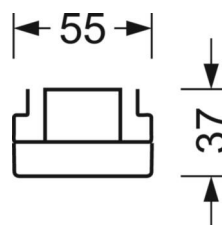

Оптика

Оснастка	LED, цветопередача/оттенок света CRI ≥ 80 / 4000K
Допуск для координаты цветности (MacAdam)	3SDCM
Номинальный световой поток	4105lm
Срок службы LED	50000h L80/B10 (Tq 45°C)
светоотдача светильников	160lm/W
Угол излучения	115° (C0) / 110° (C90)
UGR поп./вдоль	24.3 / 23.7

DEEP-LINK

<https://www.regiolux.de/ru/article/18570106600>

Ссылка	LED 4000lm 840
ηLB	100 %
Φ ↓/↑	90 % / 10 %
UGR поп./вдоль	24.3 / 23.7

Механика

цвет корпуса	белый стандартный для электротехники RAL 9016
размеры (LxWxH/DxH)	1531mm x 55mm x 37mm
вес (нетто)	1.9kg
Вид монтажа	сборка трековых систем

размеры

L	1531 mm	Длина
В	55 mm	Ширина
н	37 mm	Высота